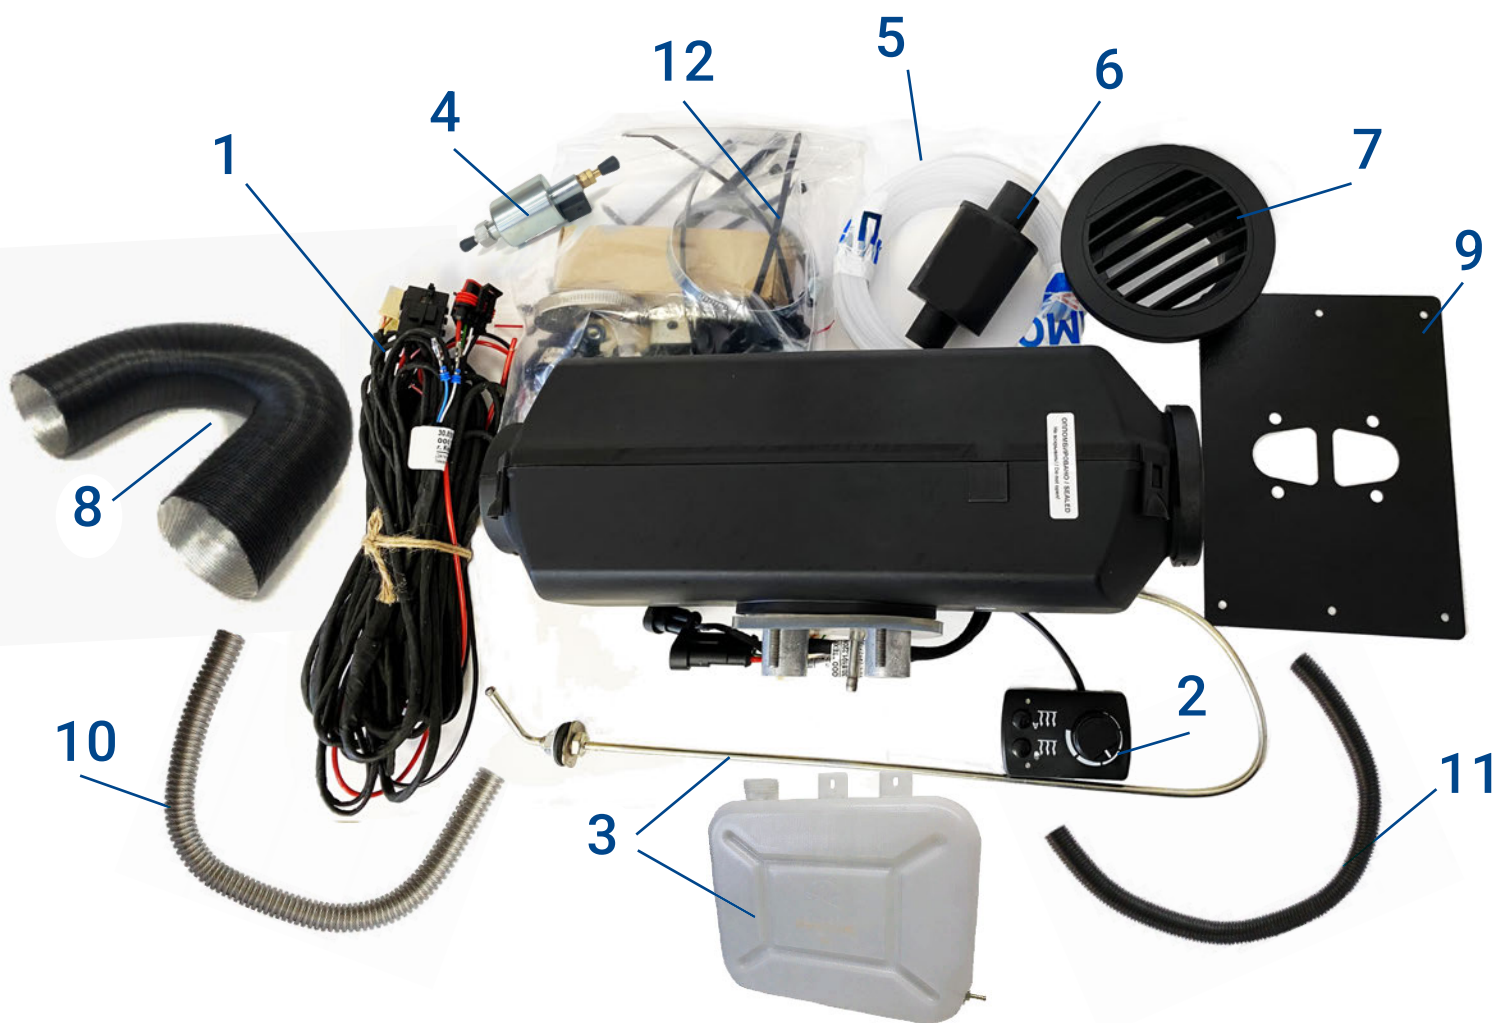

## Комплектация отопителей воздушных AirPro 25

Базовая комплектация отопителей воздушных AirPro 25 позволяет установить изделие на любое транспортное средство. Состоит из следующих элементов:

1. Жгут подключения отопителя к автомобилю
2. Пульт управления отопителем
3. Топливозаборник/Топливный бак (на выбор)
4. Топливный насос с комплектом установки и жгутом для его подключения
5. Топливопровод
6. Фильтр воздушный
7. Поворотный дефлектор
8. Воздуховод
9. Пластина крепежная
10. Труба выхлопная с теплоизоляцией
11. Труба воздухозаборная
12. Установочный комплект (болты, гайки, хомуты, гибкие стяжки)

## Спецификация номенклатуры: Отопитель воздушный AirPro 25

### Выходные изделия

№	Артикул	Номенклатура	Количество	
1	30.8101-25-010	Отопитель воздушный AirPro 25 с топливозаборником 12В	1	шт

### Выходные изделия

№	Артикул	Номенклатура	Количество	
1	30.8101-25-011	Отопитель воздушный AirPro 25 с топливным баком 12В	1	шт