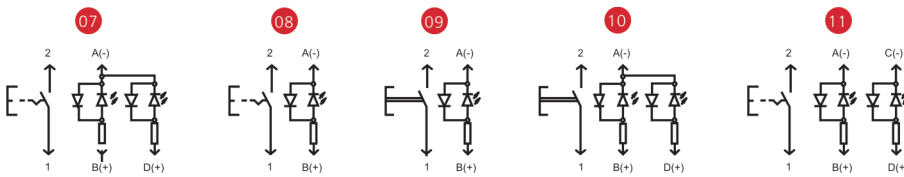

992.3710

992.3710

Масса не более 0,014 кг
Mass not more than 0,014 kg

Подключение:
колодка 2114-3724564
Connection:
socket 2114-3724564

Применяемость: УАЗ Патриот
Application: UAZ Patriot

Электрическая схема/Electrical diagram

Расшифровка обозначения изделия

Номинальное напряжение, В Nominal voltage, V	Ток коммутации, А Commutation current, A			Режим работы Operation mode	Усилие переключения, Н Steering effort of throw-back, N	Степень защиты Level of protection	Сопротивление изоляции, МОм Insulance, MOhm	Электрическая прочность изоляции, В Insulating strength, V	Цвет Color		
	Активная нагрузка Active	Индуктивная нагрузка Inductive	Ламповая нагрузка Lamp						Кнопка Button	Подсветка символа Symbol backlight	Подсветка сигнализатора Controlling assembly backlight
12	-	0,25	< 8	S1, S2	6±2	IP4X	> 10	> 1000	Серый ■	Светло-зелёный ■	Зелёный, жёлтый ■ ■