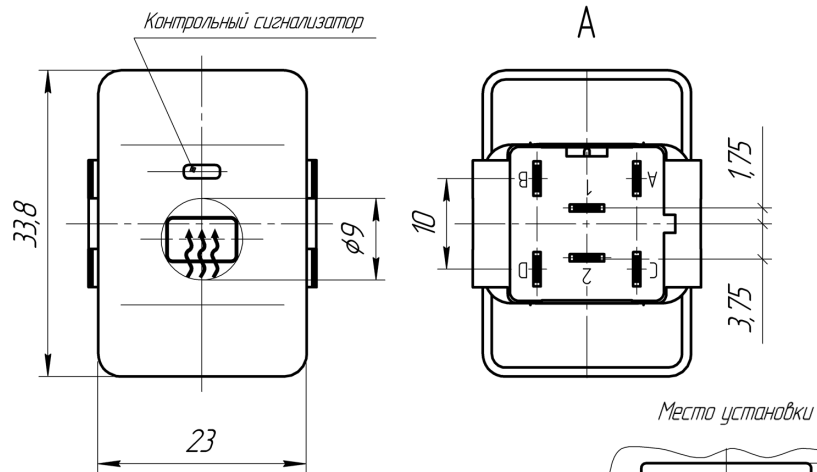

992.3710

992.3710

Масса не более 0,014 кг
Mass not more than 0,014 kg

Подключение:
колодка 2114-3724564
Connection:
socket 2114-3724564

Применяемость: УАЗ Патриот
Application: UAZ Patriot

Электрическая схема/Electrical diagram

Расшифровка обозначения изделия

Номинальное напряжение, В Nominal voltage, V	Ток коммутации, А Commutation current, A			Режим работы Operation mode	Усилие переключения, Н Steering effort of throw-back, N	Степень защиты Level of protection	Сопротивление изоляции, МОм Insulance, MOhm	Электрическая прочность изоляции, В Insulating strength, V	Цвет Color		
	Активная нагрузка Active	Индуктивная нагрузка Inductive	Ламповая нагрузка Lamp						Кнопка Button	Подсветка символа Symbol backlight	Подсветка сигнализатора Controlling assembly backlight
12	-	0,25	< 8	S1, S2	6±2	IP4X	> 10	> 1000	Серый ■	Светло-зелёный ■	Зелёный, жёлтый ■ ■