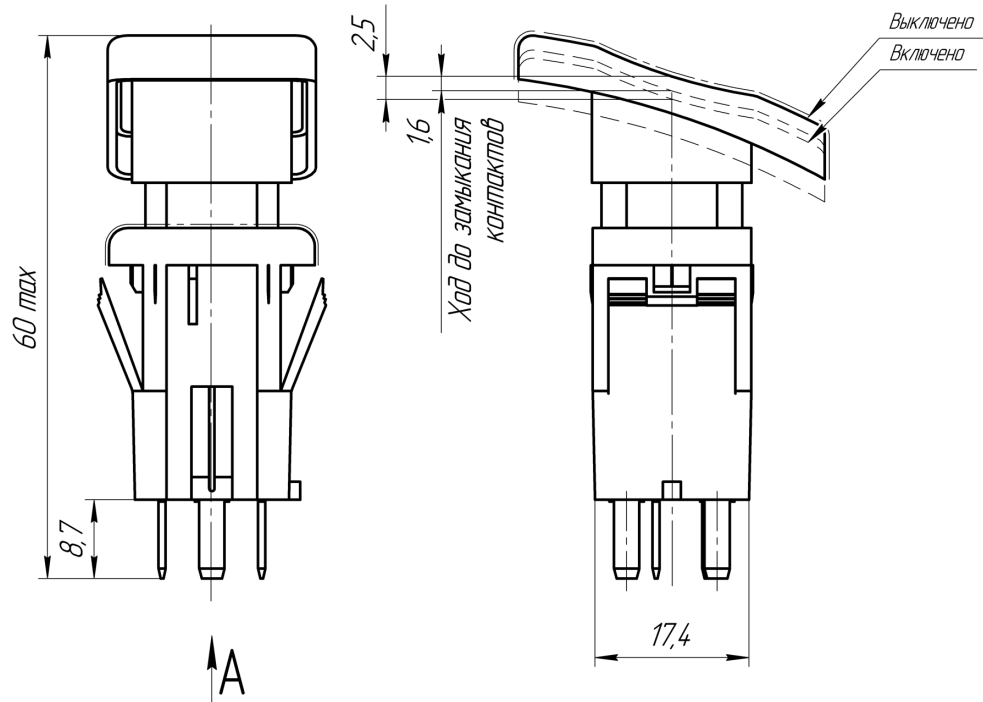

992.3710

992.3710

Масса не более 0,014 кг
Mass not more than 0,014 kg

Подключение:
колодка 2114-3724564
Connection:
socket 2114-3724564

Применяемость: УАЗ Патриот
Application: UAZ Patriot

Электрическая схема/Electrical diagram

Расшифровка обозначения изделия

Номинальное напряжение, В Nominal voltage, V	Ток коммутации, А Commutation current, A			Режим работы Operation mode	Усилие переключения, Н Steering effort of throw-back, N	Степень защиты Level of protection	Сопротивление изоляции, МОм Insulance, MOhm	Электрическая прочность изоляции, В Insulating strength, V	Цвет Color		
	Активная нагрузка Active	Индуктивная нагрузка Inductive	Ламповая нагрузка Lamp						Кнопка Button	Подсветка символа Symbol backlight	Подсветка сигнализатора Controlling assembly backlight
12	-	0,25	< 8	S1, S2	6±2	IP4X	> 10	> 1000	Серый ■	Светло-зелёный ■	Зелёный, жёлтый ■ ■