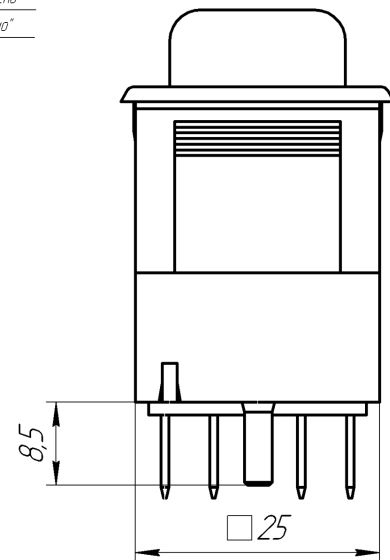

376.3710M

376.3710M

Электрическая схема/Electrical diagram

Масса не более 0,04 кг  
Mass not more than 0,04 kg

Подключение: колодка 608212 по ОСТ 37.003.032-88  
Connection: socket 608212 OСТ 37.003.032-88