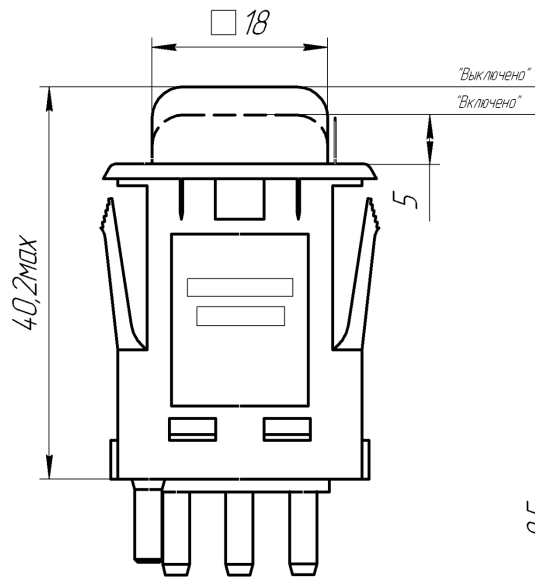

376.3710M

376.3710M

Электрическая схема/Electrical diagram

Масса не более 0,04 кг  
Mass not more than 0,04 kg

Подключение: колодка 608212 по ОСТ 37.003.032-88  
Connection: socket 608212 OСТ 37.003.032-88

Выключатель имеет сигнализатор, подсвечиваемый от внешнего источника света. Цвета сигнализатора – зеленый, красный и оранжевый.  
Switch has controlling assembly illuminated by external light source. Colors of controlling assembly are green, red and orange.

Расшифровка обозначения изделия

Серия изделия	Электрическая схема
XXX.	XXXX – XX. XX
Назначение изделия	Номер символа