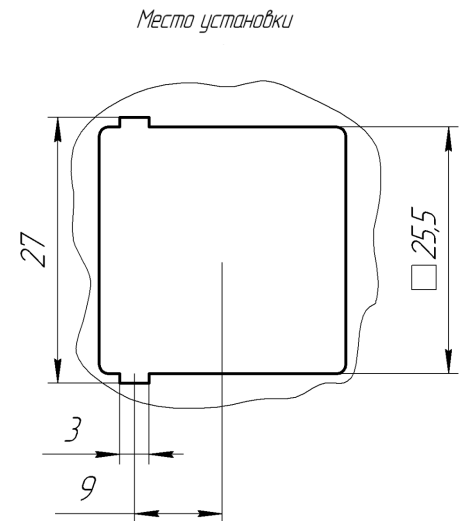

376.3710M

376.3710M

Электрическая схема/Electrical diagram

Масса не более 0,04 кг  
Mass not more than 0,04 kg

Подключение: колодка 608212 по ОСТ 37.003.032-88  
Connection: socket 608212 OСТ 37.003.032-88