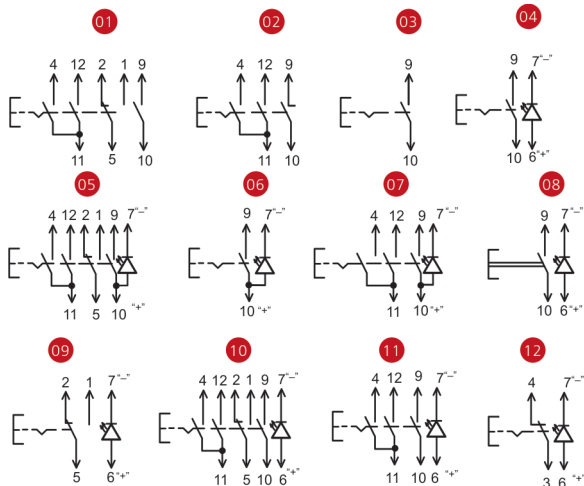

376.3710M

376.3710M

Электрическая схема/Electrical diagram

Масса не более 0,04 кг  
Mass not more than 0,04 kg

Подключение: колодка 608212 по ОСТ 37.003.032-88  
Connection: socket 608212 OСТ 37.003.032-88

Выключатель имеет сигнализатор, подсвечиваемый от внешнего источника света. Цвета сигнализатора – зеленый, красный и оранжевый.  
Switch has controlling assembly illuminated by external light source. Colors of controlling assembly are green, red and orange.

Расшифровка обозначения изделия

Серия изделия	Электрическая схема
XXX.	XXXX – XX. XX
Назначение изделия	Номер символа