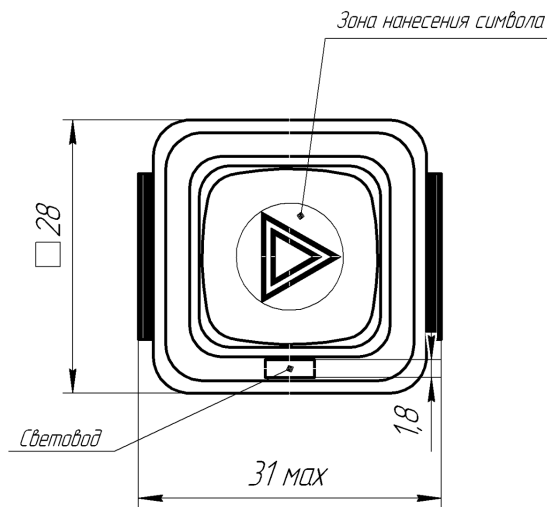

376.3710M

376.3710M

Электрическая схема/Electrical diagram

Масса не более 0,04 кг  
Mass not more than 0,04 kg

Подключение: колодка 608212 по ОСТ 37.003.032-88  
Connection: socket 608212 OСТ 37.003.032-88