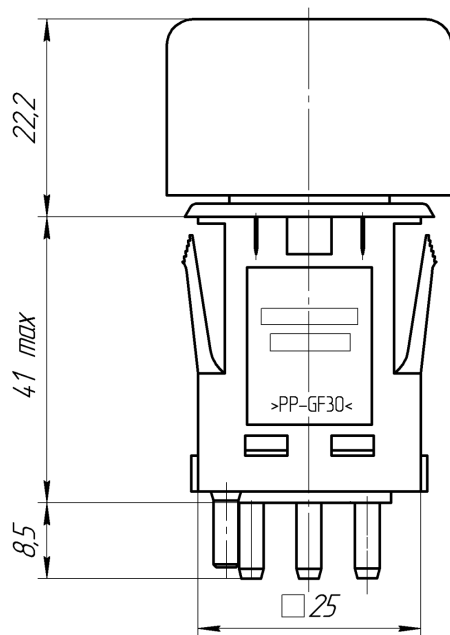

377.3710M

377.3710M

Масса не более 0,04 кг
Mass not more than 0,04 kg

Подключение: колодка 608212 по ОСТ 37.003.032-88
Connection: socket 608212 ОСТ 37.003.032-88

Применяемость: Lada 2110, 2111, 2112
Application: Lada 2110, 2111, 2112

Место установки

Электрическая схема/Electrical diagram