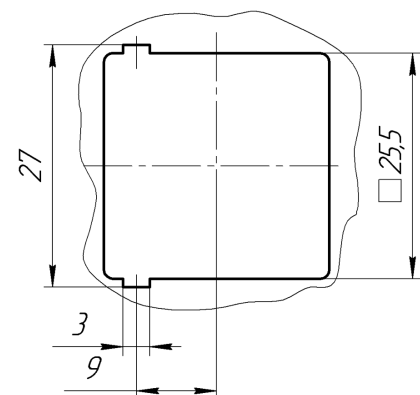

377.3710M

377.3710M

Масса не более 0,04 кг
Mass not more than 0,04 kg

Подключение: колодка 608212 по ОСТ 37.003.032-88
Connection: socket 608212 ОСТ 37.003.032-88

Применяемость: Lada 2110, 2111, 2112
Application: Lada 2110, 2111, 2112

Место установки

Электрическая схема/Electrical diagram