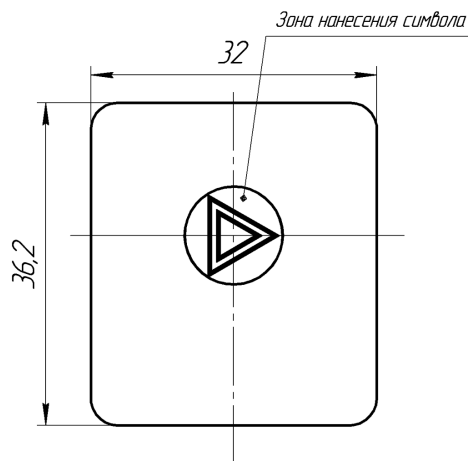

377.3710M

377.3710M

Масса не более 0,04 кг
Mass not more than 0,04 kg

Подключение: колодка 608212 по ОСТ 37.003.032-88
Connection: socket 608212 ОСТ 37.003.032-88

Применяемость: Lada 2110, 2111, 2112
Application: Lada 2110, 2111, 2112