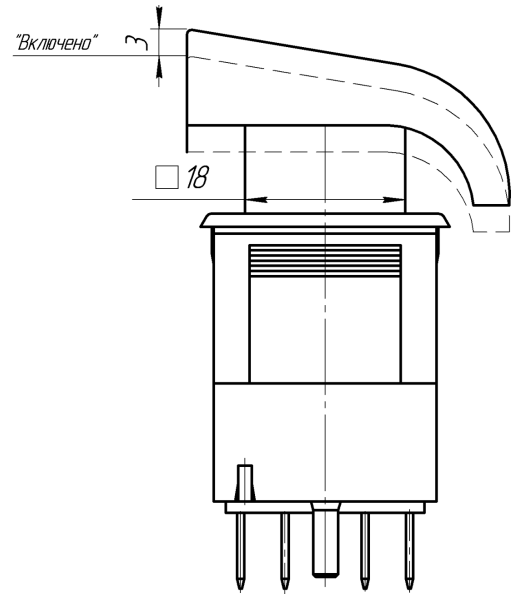

377.3710M

377.3710M

Масса не более 0,04 кг
Mass not more than 0,04 kg

Подключение: колодка 608212 по ОСТ 37.003.032-88
Connection: socket 608212 ОСТ 37.003.032-88

Применяемость: Lada 2110, 2111, 2112
Application: Lada 2110, 2111, 2112

Место установки

Электрическая схема/Electrical diagram